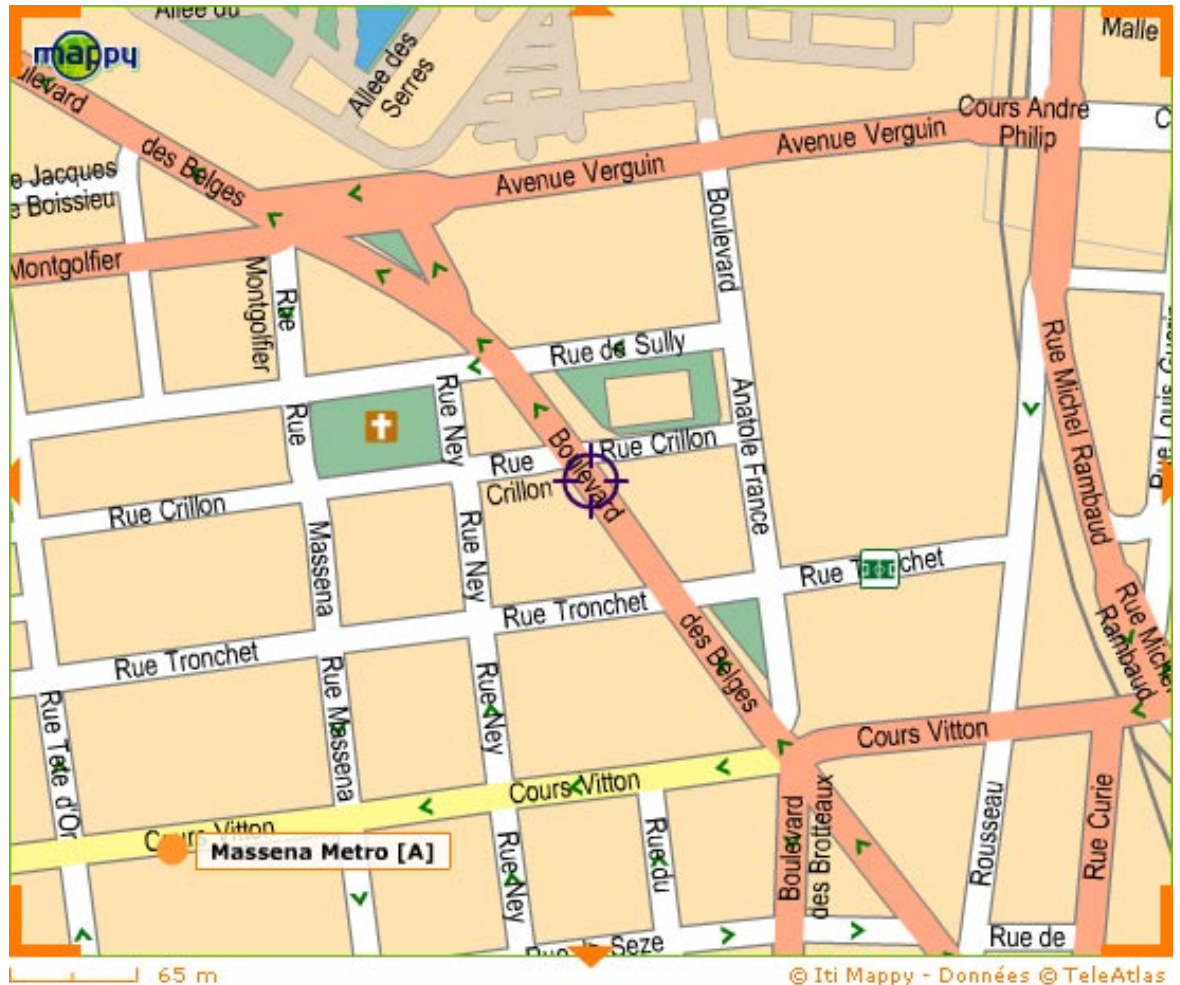

Plan d'accès.

01 - Métro

Arrêt « Massena » par ligne A – direction Laurent Bonnevey

Arrêt « Brotteaux » par ligne B - direction Charpenne

02 - Bus

Ligne 36 – Arrêt Vitton-Belges – direction Duchère

Ligne 41 – Arrêt Vitton-Belges – direction Caluire

03 - Accès par le boulevard périphérique

> Sortir Porte de la Pape – suivre Villeurbanne

> Continuer sur le boulevard Stalingrad

> Passer sous le pont de chemin de fer (direction Brotteaux)

> Prendre la première à droite et continuer sur le boulevard des Belges jusqu'au feu.